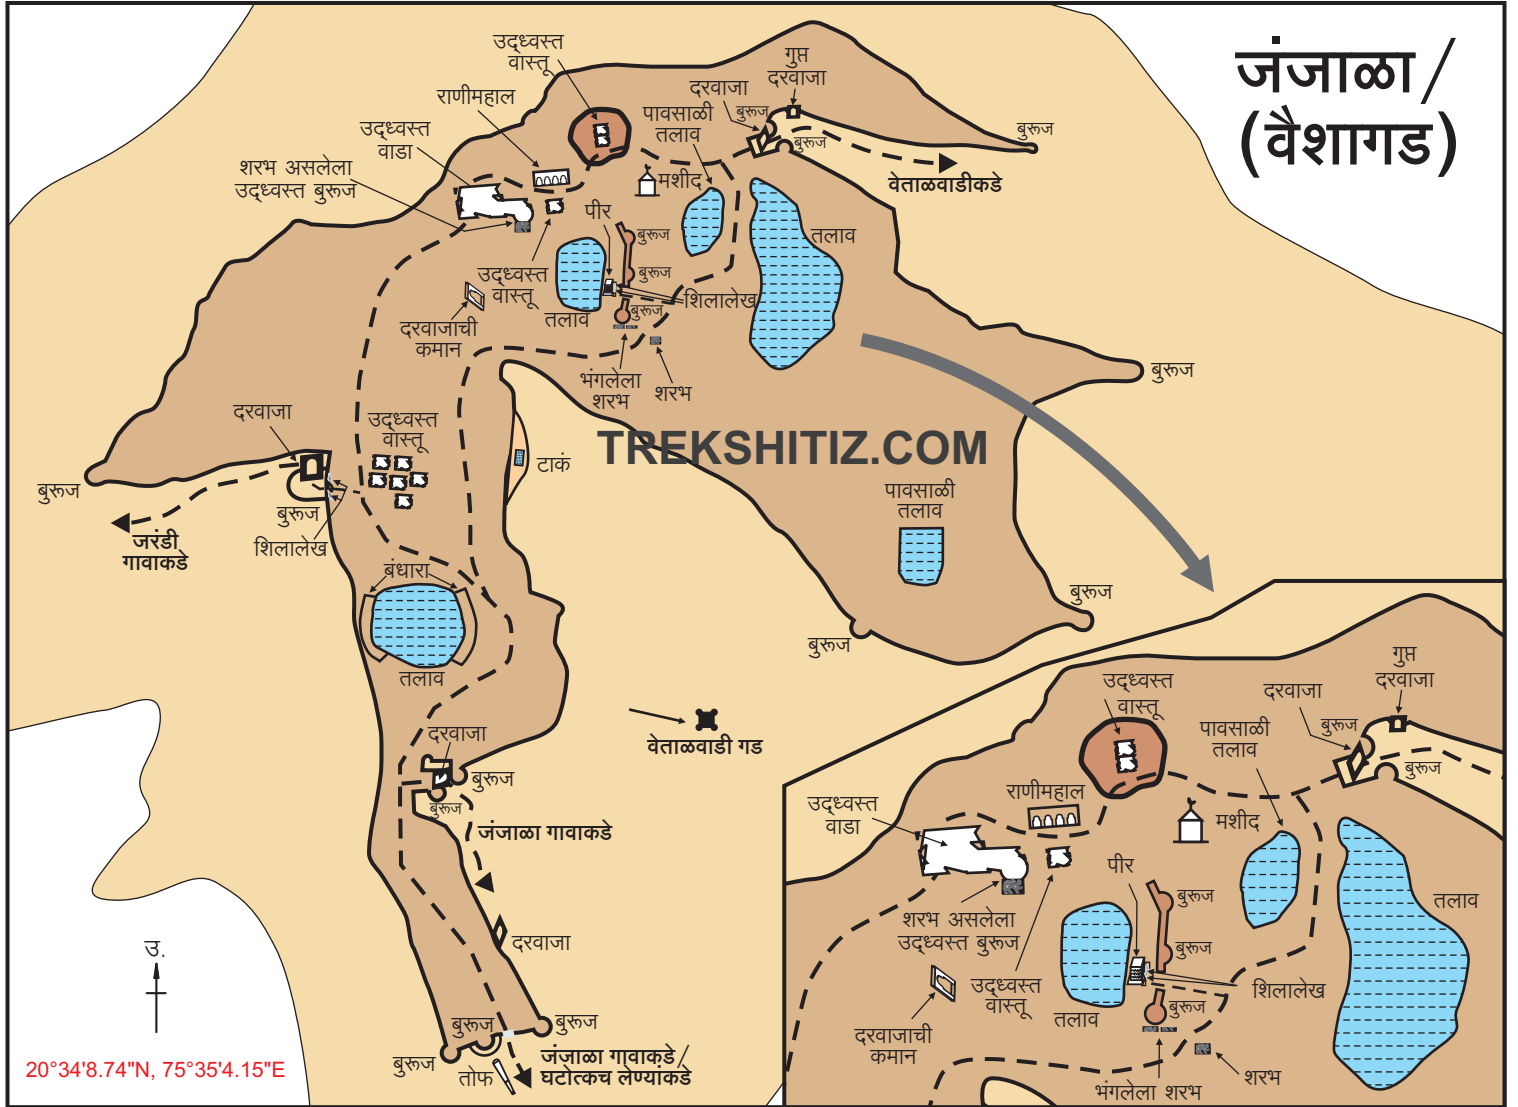

# जंजाळा / (वैशागड)

20°34'8.74"N, 75°35'4.15"E

सदर नकाशा हा महेंद्र गोवेकर या नावाने 'नकाशातून दुर्गभ्रमंती' या पुस्तकासाठी कॉपीराईट आहे. हा नकाशा पुनःप्रकाशित करण्यासाठी परवानगी घेणे आवश्यक आहे. तसेच या नकाशावरील 'TREKSHITIZ.COM' हे नाव काढणे किंवा त्या जागी स्वतःचे नाव टाकून प्रकाशित करणे, हा गुन्हा आहे.